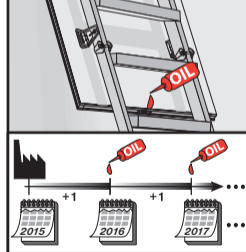

WARNING! - ACHTUNG! - UWAGA! - ATTENTION! - CUIDADO! - ВНИМАНИЕ!

NC 98C

200KG
350lbs*
MAX

FAKRO
www.fakro.com

*ANSI 14.9 - 2004

EN 14975

**SAFETY! - SICHERHEIT! - BEZPIECZEŃSTWO!
SÉCURITÉ! - SEGURIDAD! - БЕЗОПАСНОСТЬ!**