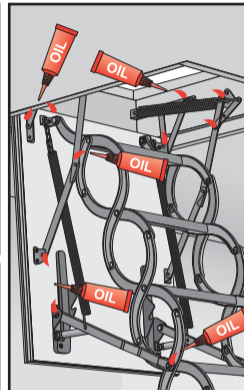

# ⚠️ WARNING! - ACHTUNG! - UWAGA! - ATTENTION! - CUIDADO! - ВНИМАНИЕ!

NC 98E

**MAX** 200kg / 350lbs\*
   
\*North America

**FAKRO**®
   
 www.fakro.com

EN 14975

**SAFETY! - SICHERHEIT! - BEZPIECZEŃSTWO!**
  
**SÉCURITÉ! - SEGURIDAD! - БЕЗОПАСНОСТЬ!**
  
<http://www.fakro.com/download/safety-instructions/loft-ladders.php>