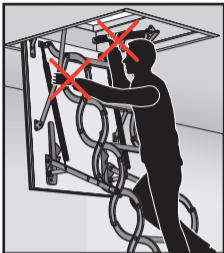

# ⚠️ WARNING! - ACHTUNG! - UWAGA! - ATTENTION! - CUIDADO! - ВНИМАНИЕ!

NC 98E

**MAX** 200kg / 350lbs\*
   
\*North America

**FAKRO**®
   
 www.fakro.com

EN 14975

**SAFETY! - SICHERHEIT! - BEZPIECZEŃSTWO!**
  
**SÉCURITÉ! - SEGURIDAD! - БЕЗОПАСНОСТЬ!**
  
<http://www.fakro.com/download/safety-instructions/loft-ladders.php>