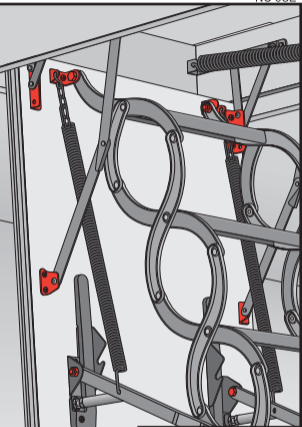

# ⚠️ WARNING! - ACHTUNG! - UWAGA! - ATTENTION! - CUIDADO! - ВНИМАНИЕ!

NC 98E

**MAX** 200kg / 350lbs\*
   
\*North America

**FAKRO**®
   
 www.fakro.com

EN 14975

**SAFETY! - SICHERHEIT! - BEZPIECZEŃSTWO!**
  
**SÉCURITÉ! - SEGURIDAD! - БЕЗОПАСНОСТЬ!**
  
<http://www.fakro.com/download/safety-instructions/loft-ladders.php>