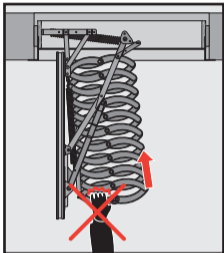

# ⚠️ WARNING! - ACHTUNG! - UWAGA! - ATTENTION! - CUIDADO! - ВНИМАНИЕ!

NC 98E

**MAX** 200kg / 350lbs\*
   
\*North America

**FAKRO**®
   
 www.fakro.com

EN 14975

**SAFETY! - SICHERHEIT! - BEZPIECZEŃSTWO!**
  
**SÉCURITÉ! - SEGURIDAD! - БЕЗОПАСНОСТЬ!**
  
<http://www.fakro.com/download/safety-instructions/loft-ladders.php>