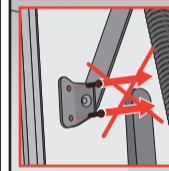

# ⚠️ WARNING! - ACHTUNG! - UWAGA! - ATTENTION! - CUIDADO! - ВНИМАНИЕ!

NC 98E

**MAX** 200kg / 350lbs\*
   
\*North America

**FAKRO**®
   
 www.fakro.com

EN 14975

**SAFETY! - SICHERHEIT! - BEZPIECZEŃSTWO!**
  
**SÉCURITÉ! - SEGURIDAD! - БЕЗОПАСНОСТЬ!**
  
<http://www.fakro.com/download/safety-instructions/loft-ladders.php>