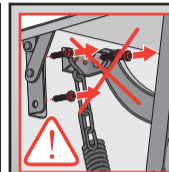

# ⚠️ WARNING! - ACHTUNG! - UWAGA! - ATTENTION! - CUIDADO! - ВНИМАНИЕ!

NC 98E

**MAX** 200kg / 350lbs\*
   
\*North America

**FAKRO**®
   
 www.fakro.com

EN 14975

**SAFETY! - SICHERHEIT! - BEZPIECZEŃSTWO!**
  
**SÉCURITÉ! - SEGURIDAD! - БЕЗОПАСНОСТЬ!**
  
<http://www.fakro.com/download/safety-instructions/loft-ladders.php>