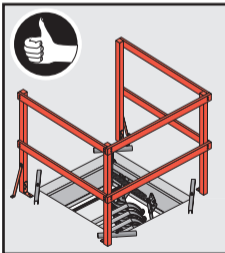

# ⚠️ WARNING! - ACHTUNG! - UWAGA! - ATTENTION! - CUIDADO! - ВНИМАНИЕ!

NC 98E

**MAX** 200kg / 350lbs\*
   
\*North America

**FAKRO**®
   
 www.fakro.com

EN 14975

**SAFETY! - SICHERHEIT! - BEZPIECZEŃSTWO!**
  
**SÉCURITÉ! - SEGURIDAD! - БЕЗОПАСНОСТЬ!**
  
<http://www.fakro.com/download/safety-instructions/loft-ladders.php>