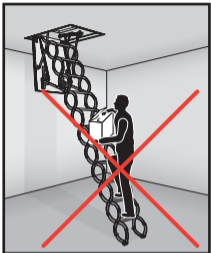

# ⚠️ WARNING! - ACHTUNG! - UWAGA! - ATTENTION! - CUIDADO! - ВНИМАНИЕ!

NC 98E

**MAX** 200kg / 350lbs\*
   
\*North America

**FAKRO**®
   
 www.fakro.com

EN 14975

**SAFETY! - SICHERHEIT! - BEZPIECZEŃSTWO!**
  
**SÉCURITÉ! - SEGURIDAD! - БЕЗОПАСНОСТЬ!**
  
<http://www.fakro.com/download/safety-instructions/loft-ladders.php>