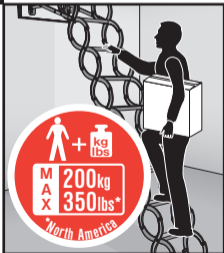

# ⚠️ WARNING! - ACHTUNG! - UWAGA! - ATTENTION! - CUIDADO! - ВНИМАНИЕ!

NC 98E

**MAX** 200kg / 350lbs\*
   
\*North America

**FAKRO**®
   
 www.fakro.com

EN 14975

**SAFETY! - SICHERHEIT! - BEZPIECZEŃSTWO!**
  
**SÉCURITÉ! - SEGURIDAD! - БЕЗОПАСНОСТЬ!**
  
<http://www.fakro.com/download/safety-instructions/loft-ladders.php>