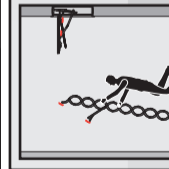

# ⚠️ WARNING! - ACHTUNG! - UWAGA! - ATTENTION! - CUIDADO! - ВНИМАНИЕ!

NC 98E

**MAX** 200kg / 350lbs\*
   
\*North America

**FAKRO**®
   
 www.fakro.com

EN 14975

**SAFETY! - SICHERHEIT! - BEZPIECZEŃSTWO!**
  
**SÉCURITÉ! - SEGURIDAD! - БЕЗОПАСНОСТЬ!**
  
<http://www.fakro.com/download/safety-instructions/loft-ladders.php>